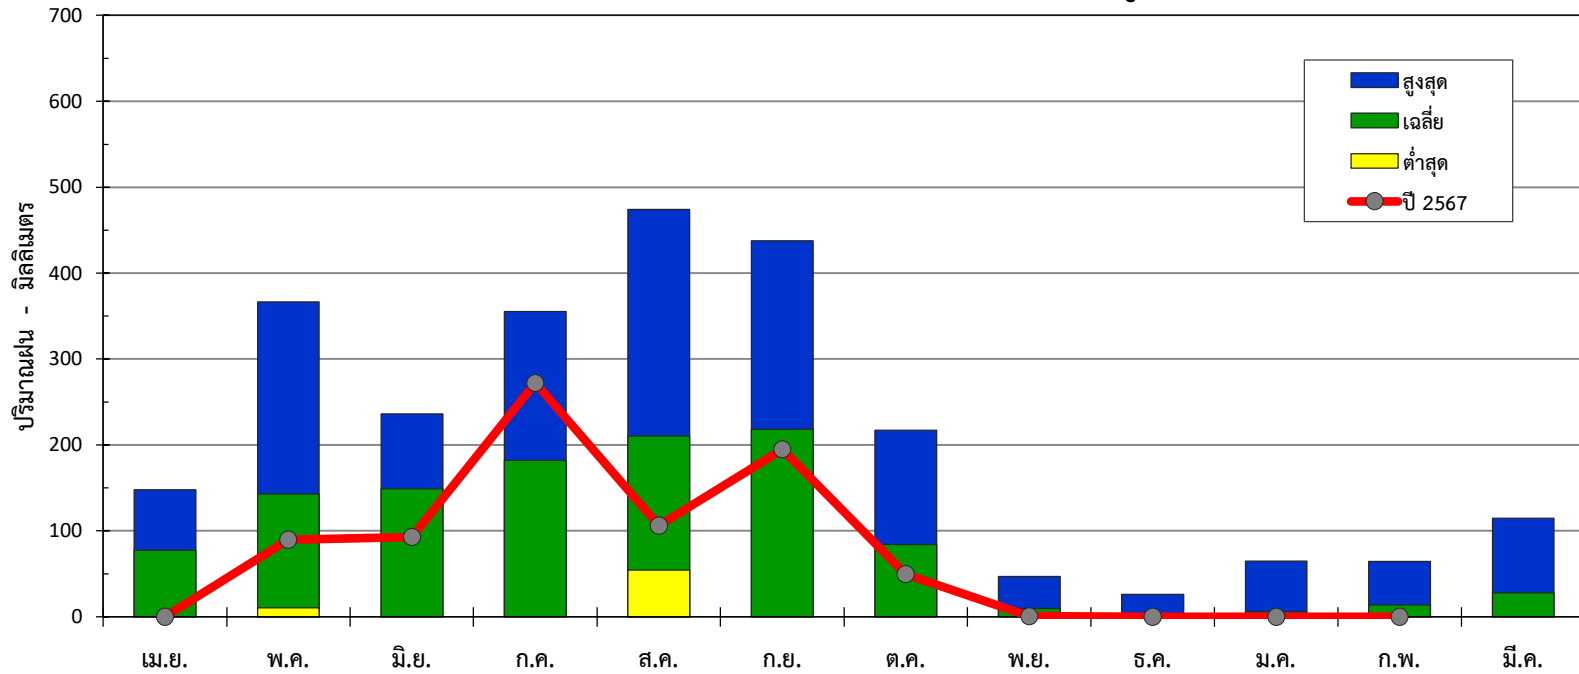

กราฟปริมาณฝนรายเดือน ปีน้ำ 2543-2567
 สถานี 360711 (S.33) อ.หล่มเก่า จ.เพชรบูรณ์

ปีน้ำ	เม.ย.	พ.ค.	มิ.ย.	ก.ค.	ส.ค.	ก.ย.	ต.ค.	พ.ย.	ธ.ค.	ม.ค.	ก.พ.	มี.ค.	ทั้งปี
สูงสุด	148.0	366.5	236.2	355.3	474.2	437.6	217.4	47.1	25.9	64.7	64.3	114.8	1,870.1
เฉลี่ย	77.3	143.2	149.0	182.4	210.3	218.4	84.2	9.5	1.9	5.7	13.6	28.0	1,135.5
ต่ำสุด	0.0	10.5	0.0	0.0	54.6	0.0	0.0	0.0	0.0	0.0	0.0	0.0	527.4
ปี 2567	0.0	89.7	92.7	272.1	106.2	194.9	49.8	0.8	0.0	0.0	0.0		